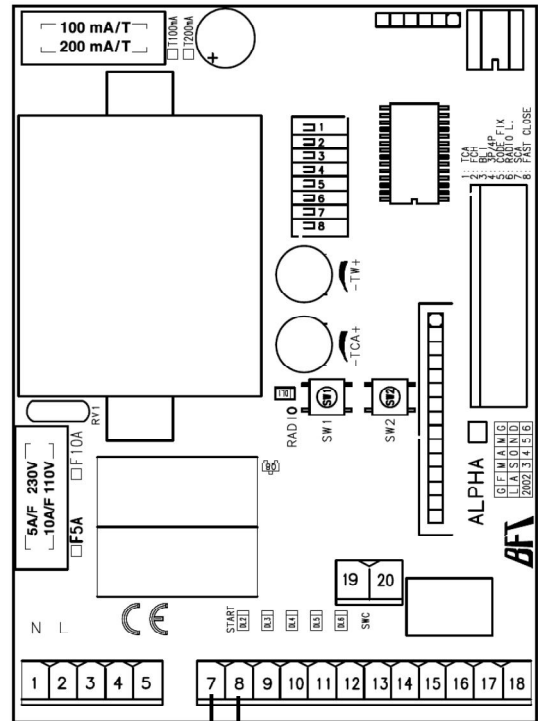

Diagramas de conexión

Tarjeta Codiplug

Tarjeta MK-Motor

Tarjeta BFT ALPHA

Transformador
12v DC

Hembrilla Eléctrica

110V AC
0
12v DC

Alarma Vecinal

Cerco Eléctrico